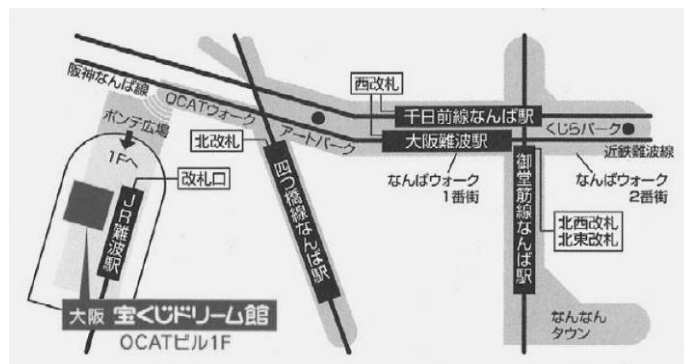

モーツァルト:

ピアノソナタ 第 15 番

ハ長調 KV545

会 場

大阪・宝くじドリーム館

大阪市浪速区湊町 1-4-1 OCAT ビル 1F

Tel. 06-6632-7892

観覧ご希望の方は、当日 14 時よりくじ引き抽せんを行い、当せんされたお客さまのみが観覧できます(最大 40 名)。抽せんは当せん者が確定次第終了します。当せん者の入館は開演時間 20 分前からです。入館の際、マスク着用、手指の消毒、検温をお願いします。諸事情により、予告なしに内容や時間、観覧者数の変更または観覧を中止することもあります。予めご了承ください。