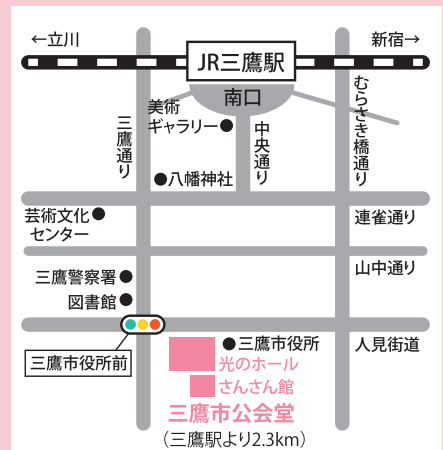

■各駅からのバス便ご案内

- JR三鷹駅** 南口7番のりばから<鷹54>新川団地経由仙川行き、晃華学園東行き乗車(三鷹市役所前下車)
- JR吉祥寺駅** 公園口3番のりばから<吉01><境92>武蔵境駅南口行き、または4番のりばから<吉06>調布駅北口行き乗車(三鷹市役所前下車)
- 京王線調布駅** 北口11番または12番のりばから<吉06><吉14>吉祥寺駅行き乗車(三鷹市役所前下車)

●公演の内容等は、やむを得ず変更となる場合がございます。●公演中止の場合を除き、一度購入されたチケットの払い戻し、交換はできませんので、何卒ご了承ください。
●隣接する市役所内の駐車場をご利用になれますが、駐車台数に限りがありますので、なるべく公共交通機関での来館をお願いいたします。