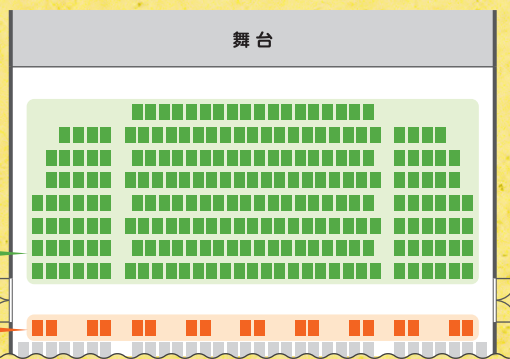

※貸出をご希望の場合は事前にお申込みください。

その他、どんなことでもお気軽にお問合せください。

おにクルチケットセンター
0570-02-9696 (10:00~17:00)

お座席のご案内

固定シート

フリーシート

- ✳️ ゴウダホールの1階席1~9列目までを使用いたします。
- ✳️ フリーシートは、ベビーカーのままご入場の方、車椅子でご鑑賞の方、補助犬と一緒にご入場の方など、より広いスペースを必要とする方がご利用いただけます。
- ✳️ 演奏中も会場の出入りをさせていただきます。