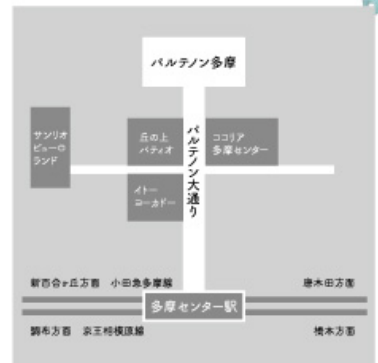

主催 | 「つながろう！音楽とあなたとプロジェクト」、株式会社アーツフィニティ
後援 | 有限会社もしもし
お問合せ先 | [☎] 090-5865-6101 (モリキカク・鈴木) [mail] irom.kikaku@gmail.com